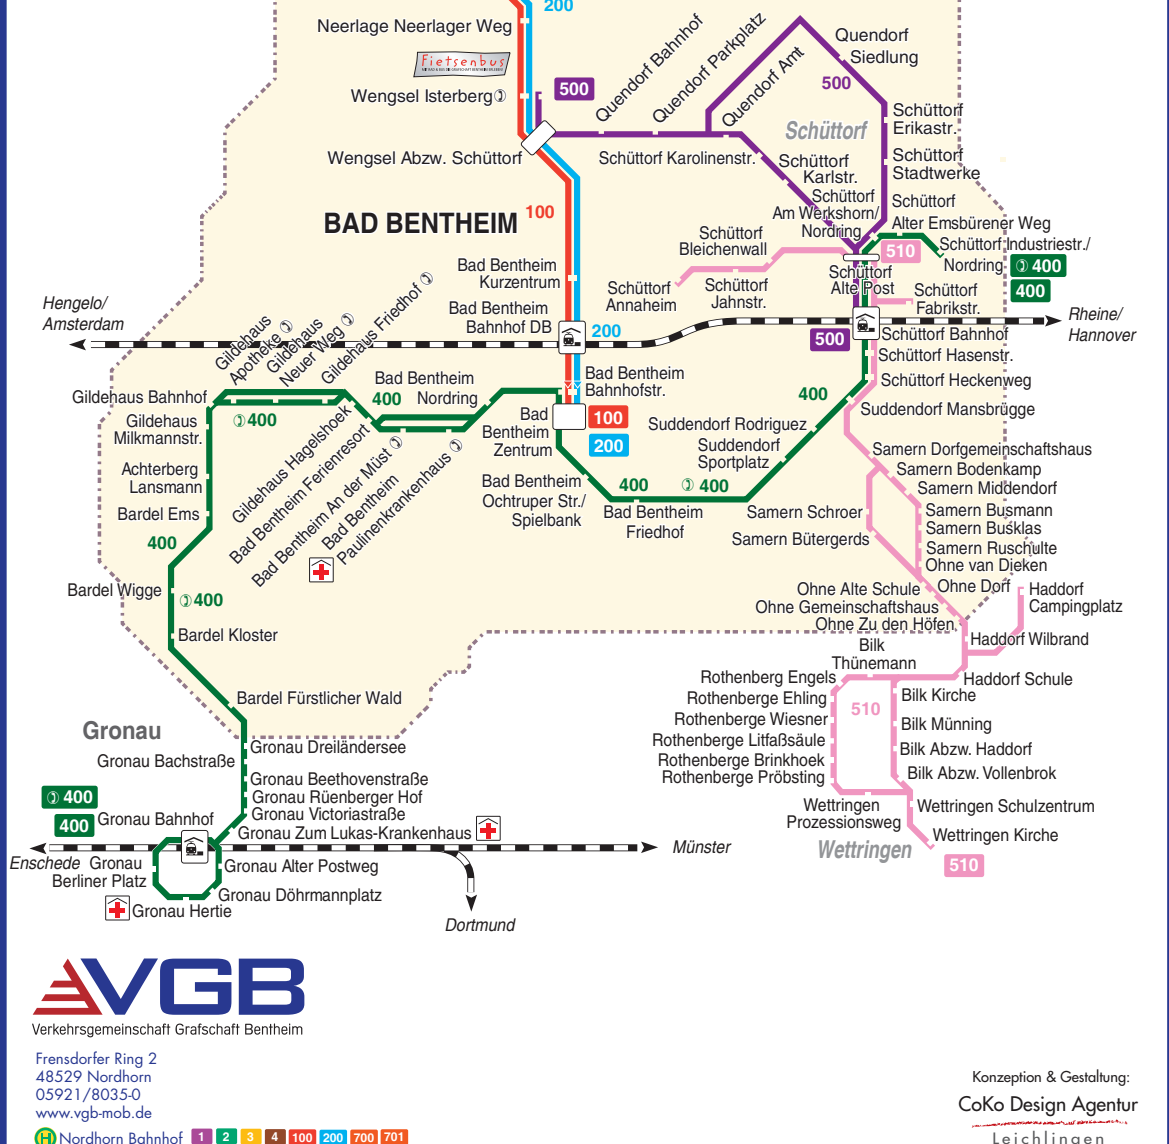

Linienetz Grafschaft Bentheim

NIEDERLANDE

1 2 3 5
100 200 400 500 510
011 012 013 014 015 016
Die "S"-Fahrten an Schultagen sind nur bedingt barrierefrei

Zeichenerklärung

200	Buslinie	Bimolten	Haltestellenbereich Rufbus
016	Rufbus (telefonische Voranmeldung notwendig)		Bahnlinie
NACHTBUS	Nachtibus		Bahnhof (auch durchfahrende Bahnlinien)
Fietzenbus	Fietzenbus (von April bis Oktober, siehe Flyer)	500	Linienendpunkt
	Haltestelle	- - - -	Kreisgrenze
	Bedienung nur in Fahrtrichtung		

Stadtverkehr Nordhorn

VGB
Verkehrsgemeinschaft Grafschaft Bentheim
Frensdorfer Ring 2
48529 Nordhorn
05921/8035-0
www.vgb-mob.de

Konzeption & Gestaltung:
CoKo Design Agentur
Leichlingen